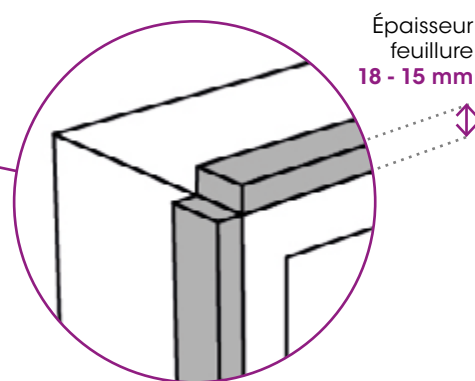

RAIDISSEUR D'HUISSERIE TECHCOF®

Domaines d'application: Renfort pour huisserie banchée.

Avantage d'utilisation: Sur Mesure
Légereté
Insensible aux variations climatiques
Pas de réglages "autoblocants"

Protection de l'environnement: 100% recyclable.

Poids: 18.300 kg pour voile 16cm - large 0,80x2.04

PRÉSENTATION

Descriptif du produit

Détails techniques

Feuilure amovible

Réglage
par Verrin
de pied
(optionnel)

Sur mesure

Dimension personnalisable
sur demande