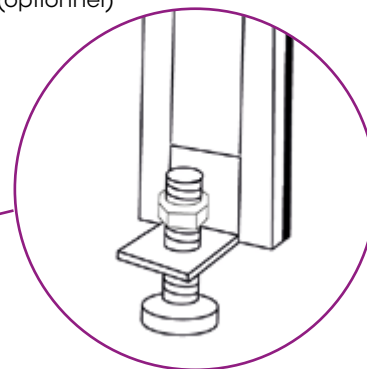

Poids: 18.300 kg pour voile 16cm - large 0,80x2.04

PRÉSENTATION

Descriptif du produit

Détails techniques

Feuilure amovible

Réglage
par Verrin
de pied
(optionnel)

Sur mesure

Dimension personnalisable
sur demande