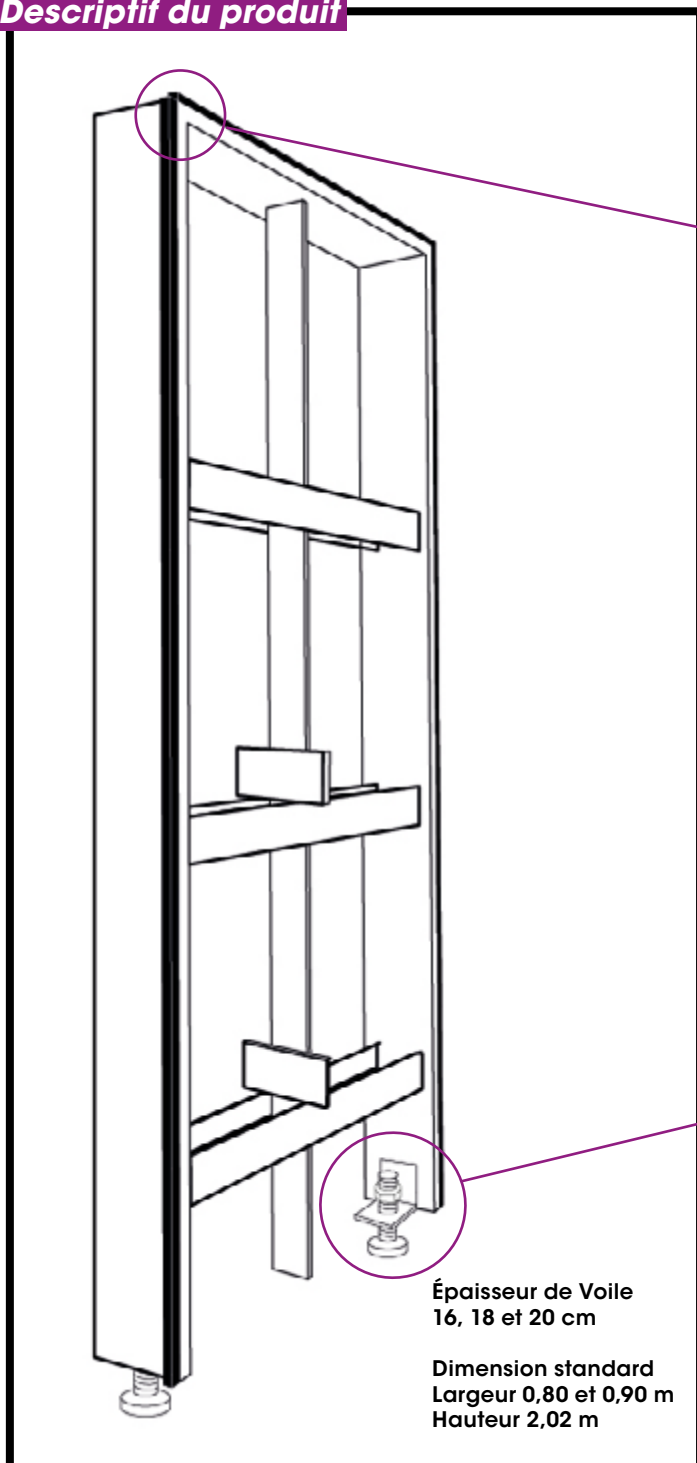

RAIDISSEUR D'HUISSERIE TECHCOF®

Domaines d'application: Renfort pour huisserie banchée.

Avantage d'utilisation: Sur Mesure
Légereté
Insensible aux variations climatiques
Pas de réglages "autoblocants"

Protection de l'environnement: 100% recyclable.

Poids: 18.300 kg pour voile 16cm - large 0,80x2.04

PRÉSENTATION

Descriptif du produit

Détails techniques

Feuilure amovible

Réglage
par Verrin
de pied
(optionnel)

Sur mesure

Dimension personnalisable
sur demande