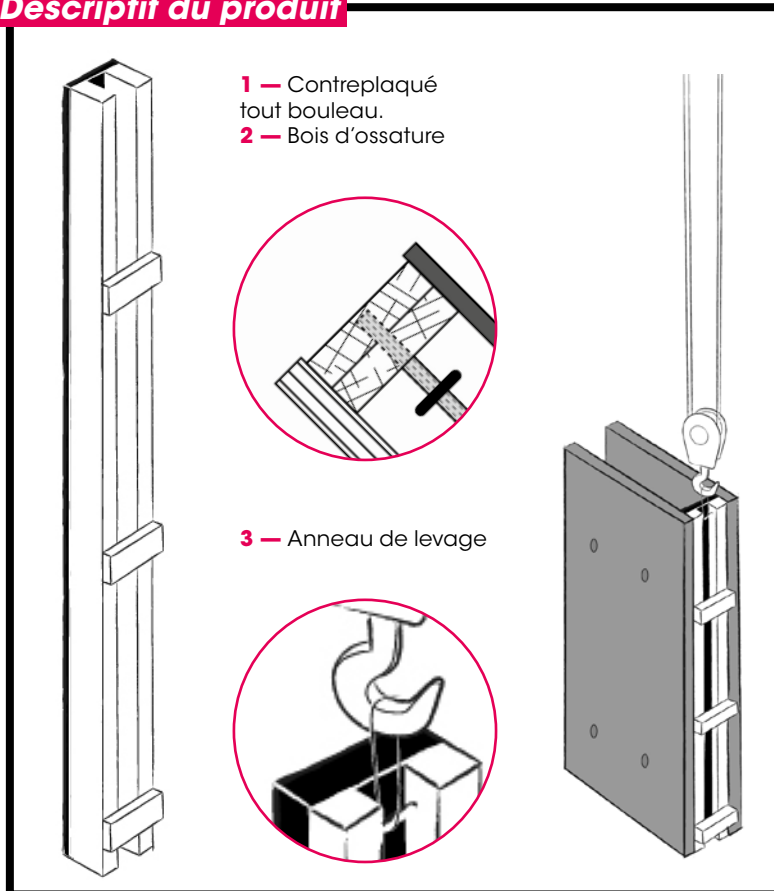

ABOUT DE VOILE BOIS

Domaines d'application: *About de voile pour banche.
Hauteur standard jusqu'à 7 mètres.*

Avantage d'utilisation: *Toute épaisseur de voile.
Adaptable à la plupart des cas de figure.*

PRÉSENTATION

Descriptif du produit