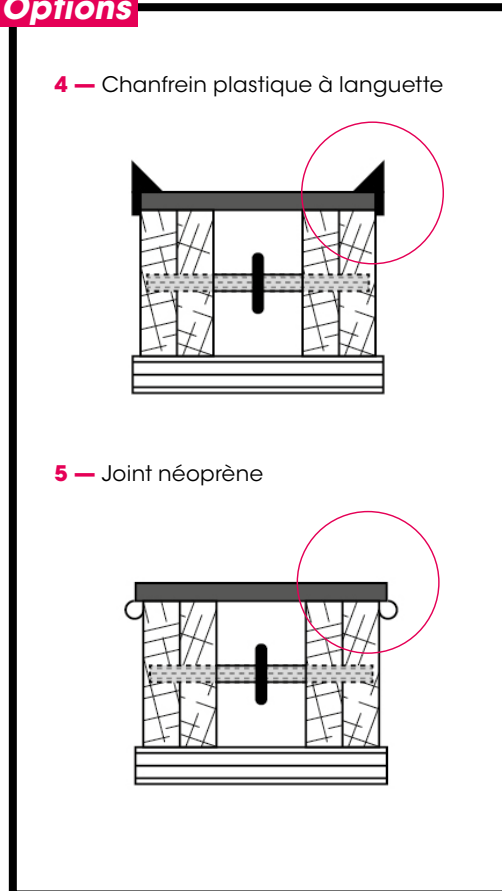

ABOUT DE VOILE BOIS

Domaines d'application: *About de voile pour banche.
Hauteur standard jusqu'à 7 mètres.*

Avantage d'utilisation: *Toute épaisseur de voile.
Adaptable à la plupart des cas de figure.*

PRÉSENTATION

Descriptif du produit

Options

Personnalisable / Sur mesure

DISTRIBUÉ PAR

SAMB.eu